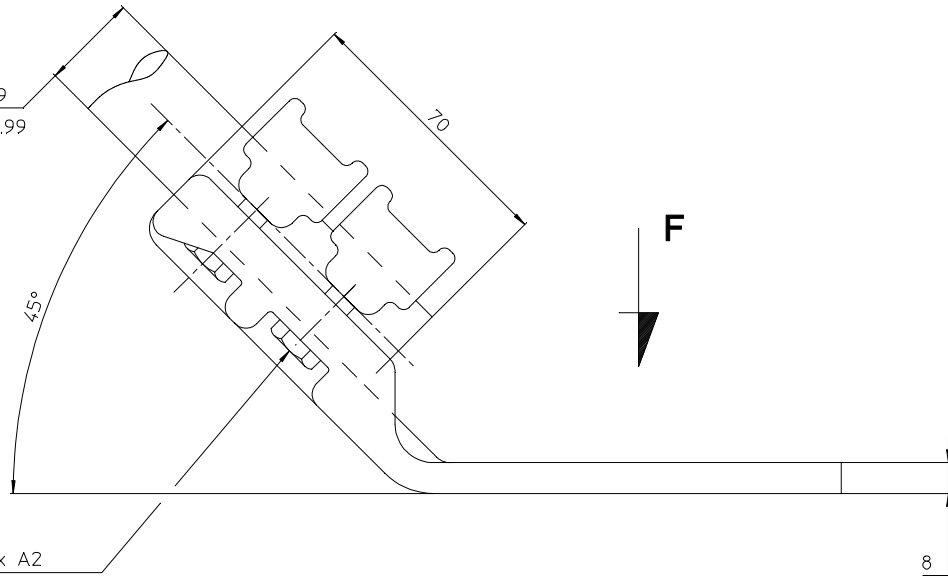

Caracteristiques et matieres svt:
 Characteristics and materials:
 Caracteristicos y materias:

02BFC0031

Cable ou tube ø21 à 25.99
 Cable or tube 21DIA to 25.99
 Cable o tubo ø21 a 25.99

20 Nm

- 4 Boulons ø8 Inox A2
- 4 Bolts 8DIA Stainless steel A2
- 4 Tornillos ø8 Acero inoxidable A2

Masse:

Mass:

Masa:

0.7 KG

a/FF011

Ref: CA 45 82 25 100

Ech 3/4 Code : _____
 Ceci est la propriété exclusive de SIMEL et ne peut être
 reproduit ni transmis sans notre autorisation écrite
 Simel 21220 Gevrey Chambertin - FRANCE